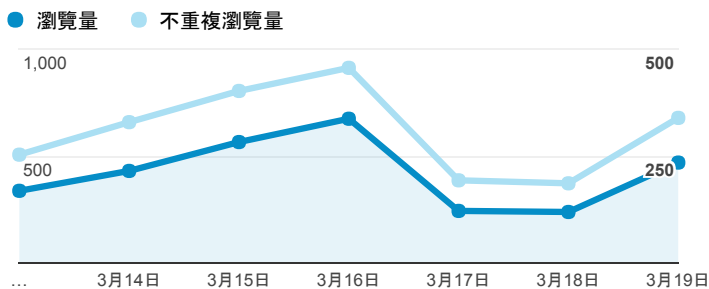

報表02_流量

2017年3月13日 - 2017年3月19日

所有使用者
100.00% 個工作階段

瀏覽量和平均網頁停留時間

瀏覽量和造訪

瀏覽量和不重複瀏覽量

造訪和新造訪率 (依 服務供應商 分組)

服務供應商	工作階段	瀏覽量
taipei taiwan	699	1,130
tamkang university	258	692
panchiao taipei hsien taiwan	97	166
taiwan mobile co. ltd.	86	119
taiwan fixed network co. ltd.	71	144
tfn media co. ltd.	67	130
jsc er-telecom holding samara branch	39	78
kbro co. ltd.	36	46
vibo telecom inc.	33	57
chunghwa telecom data communication business group	29	34

造訪和瀏覽量 (依 分享網址 分組)

分享網址	工作階段	瀏覽量
eportfolio.tku.edu.tw/	1,080	2,033
eportfolio.tku.edu.tw/index_detail_share.aspx?id=537C19E76E8126BF	98	105
eportfolio.tku.edu.tw/index_detail.aspx?category=17&sr v=3	40	91
rb.ru/news/google-g/	39	78
eportfolio.tku.edu.tw/index_detail_share.aspx?id=0857AE920B259F8E	37	45
eportfolio.tku.edu.tw/index_detail.aspx?category=14&sr v=3	33	69
eportfolio.tku.edu.tw/tkustudentlink.aspx	28	31
eportfolio.tku.edu.tw/index_detail.aspx?category=50&sr v=3	16	22
eportfolio.tku.edu.tw/index_detail.aspx?srv=3	10	17
eportfolio.tku.edu.tw/index_detail_share.aspx?id=4EA80D5FA1DF44D3	9	11