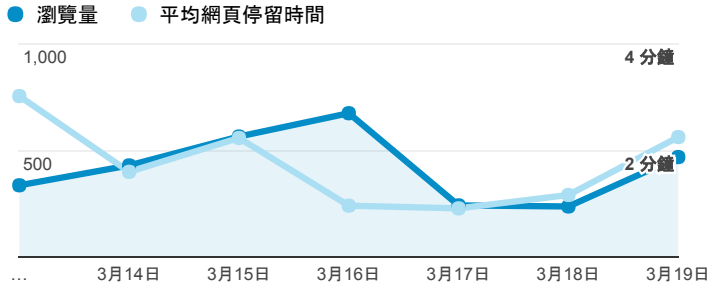

報表02_流量

2017年3月13日 - 2017年3月19日

所有使用者
100.00% 個工作階段

瀏覽量和平均網頁停留時間

瀏覽量和造訪

瀏覽量和不重複瀏覽量

造訪和新造訪率 (依 服務供應商 分組)

服務供應商	工作階段	瀏覽量
taipei taiwan	699	1,130
tamkang university	258	692
panchiao taipei hsien taiwan	97	166
taiwan mobile co. ltd.	86	119
taiwan fixed network co. ltd.	71	144
tfn media co. ltd.	67	130
jsc er-telecom holding samara branch	39	78
kbro co. ltd.	36	46
vibo telecom inc.	33	57
chunghwa telecom data communication business group	29	34

造訪和瀏覽量 (依 分享網址 分組)

分享網址	工作階段	瀏覽量
eportfolio.tku.edu.tw/	1,080	2,033
eportfolio.tku.edu.tw/index_detail_share.aspx?id=537C19E76E8126BF	98	105
eportfolio.tku.edu.tw/index_detail.aspx?category=17&sr v=3	40	91
rb.ru/news/google-g/	39	78
eportfolio.tku.edu.tw/index_detail_share.aspx?id=0857AE920B259F8E	37	45
eportfolio.tku.edu.tw/index_detail.aspx?category=14&sr v=3	33	69
eportfolio.tku.edu.tw/tkustudentlink.aspx	28	31
eportfolio.tku.edu.tw/index_detail.aspx?category=50&sr v=3	16	22
eportfolio.tku.edu.tw/index_detail.aspx?srv=3	10	17
eportfolio.tku.edu.tw/index_detail_share.aspx?id=4EA80D5FA1DF44D3	9	11