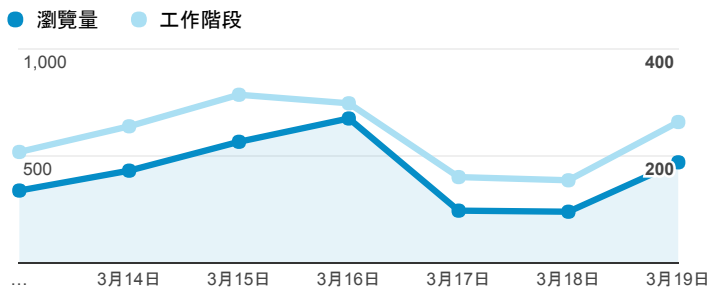

報表02_流量

2017年3月13日 - 2017年3月19日

所有使用者
100.00% 個工作階段

瀏覽量和平均網頁停留時間

瀏覽量和造訪

瀏覽量和不重複瀏覽量

造訪和新造訪率 (依 服務供應商 分組)

服務供應商	工作階段	瀏覽量
taipei taiwan	699	1,130
tamkang university	258	692
panchiao taipei hsien taiwan	97	166
taiwan mobile co. ltd.	86	119
taiwan fixed network co. ltd.	71	144
tfn media co. ltd.	67	130
jsc er-telecom holding samara branch	39	78
kbro co. ltd.	36	46
vibo telecom inc.	33	57
chunghwa telecom data communication business group	29	34

造訪和瀏覽量 (依 分享網址 分組)

分享網址	工作階段	瀏覽量
eportfolio.tku.edu.tw/	1,080	2,033
eportfolio.tku.edu.tw/index_detail_share.aspx?id=537C19E76E8126BF	98	105
eportfolio.tku.edu.tw/index_detail.aspx?category=17&sr v=3	40	91
rb.ru/news/google-g/	39	78
eportfolio.tku.edu.tw/index_detail_share.aspx?id=0857AE920B259F8E	37	45
eportfolio.tku.edu.tw/index_detail.aspx?category=14&sr v=3	33	69
eportfolio.tku.edu.tw/tkustudentlink.aspx	28	31
eportfolio.tku.edu.tw/index_detail.aspx?category=50&sr v=3	16	22
eportfolio.tku.edu.tw/index_detail.aspx?srv=3	10	17
eportfolio.tku.edu.tw/index_detail_share.aspx?id=4EA80D5FA1DF44D3	9	11